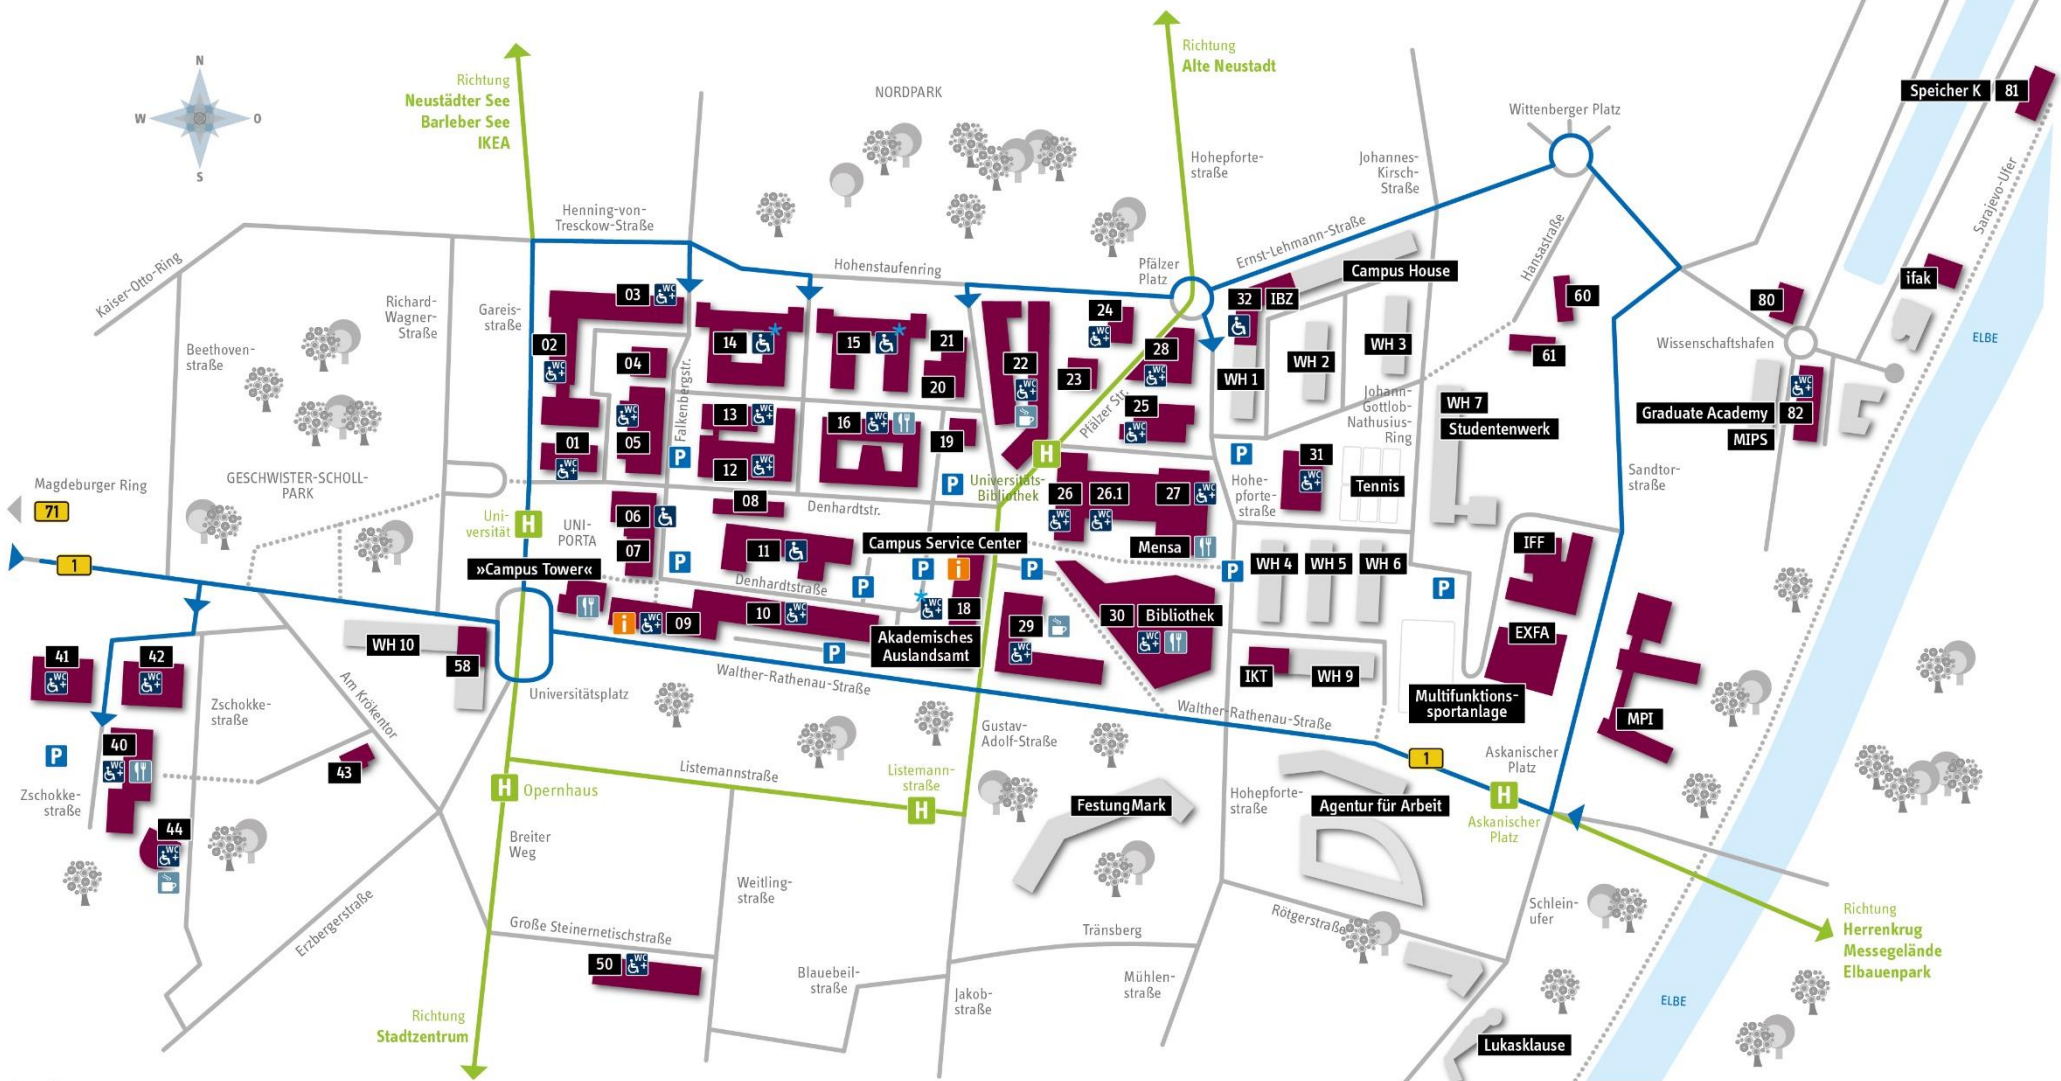

# Campus »Universitätsplatz«

### Legende

— Straße	➔ Anfahrt und Einfahrt	<b>Gebäude</b>	🍴 Speisen/Getränke	♿ Gebäude mit rollstuhlgerechtem Zugang
⋯ Weg/Durchgang	🚗 Ziel: Falkenbergstraße Breitengrad: 52.1398 Längengrad: 11.643	<b>i</b> 09 allgemeine Info	☕ Kaffeestube	♿+WC Gebäude mit rollstuhlgerechtem Zugang und rollstuhlgerechtem WC
<b>H</b> Straßenbahn (Haltestelle)	<b>P</b> Parkplatz	<b>01</b> studentische Info	🌱 Psychosoziale Studierendenberatung	★ nur teilweise barrierefrei erreichbar
		<b>WH</b> Wohnheim-Nummer	🧘 Raum der Stille	
		<b>41</b> Sporthalle 1		
		<b>42</b> Sporthalle 2		
		<b>31</b> Sporthalle 3		